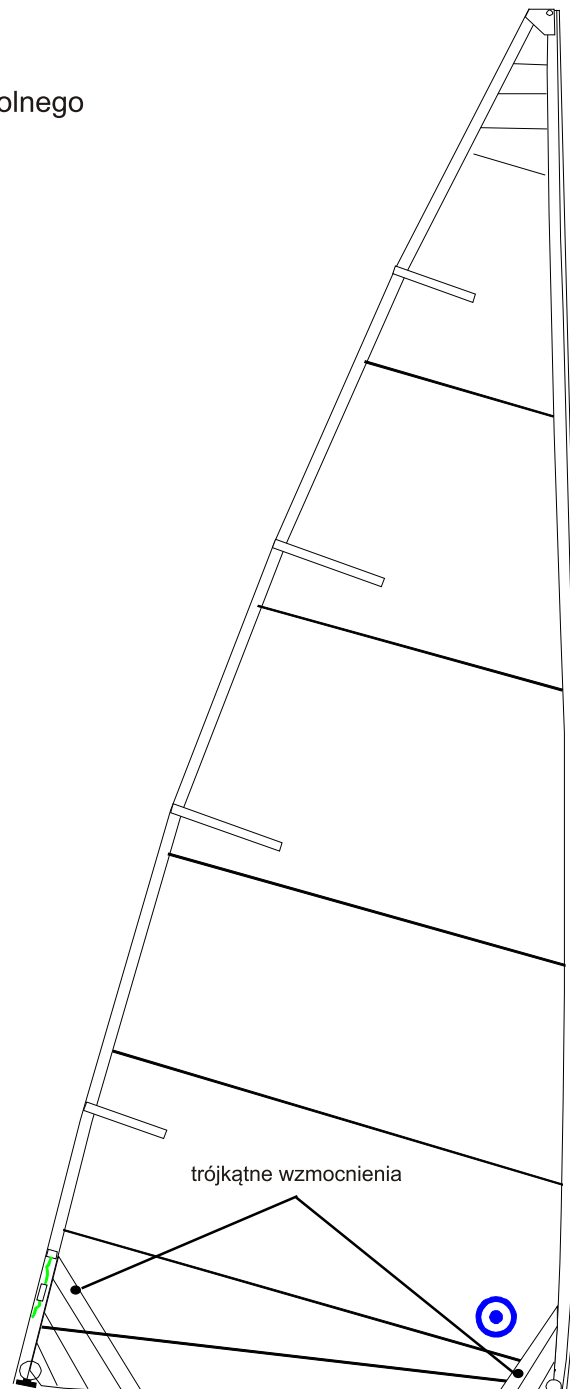

## OPCJE STANDARDOWE

- plastikowa głowica ze stalowymi prowadnikami
- listwy normalnej długości prostopadłe do liku wolnego
- likliny wzmocnione na wejściu obszyciem
- remizki plastikowo stalowe włączane
- pojedyncze trzystopniowe ścięgi
- dakron wysokiej gęstości firmy Challenge
- trójkątne wzmocnienia rogów
- poliestrowe trymlinki
- wskaźniki trymu na każdej listwie
- wysokowytrzymały pokrowiec

## OPCJE DODATKOWE

- jedna lub więcej refbant
- listwy pełnej długości
- taśmy mocujące, numery, znak klasowy
- półczkowe wykończenie liku dolnego
- flattener, cunningham